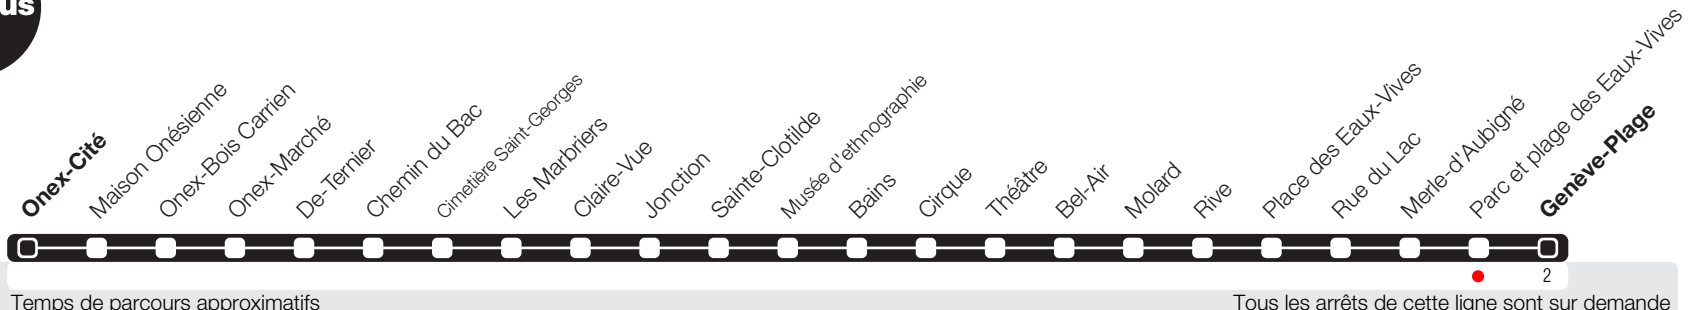

Parc et plage des Eaux-Vives

Zone 10

Suivez l'état du réseau en direct, avec l'app tpg

2

Noctambus

➔ Genève-Plage

Temps de parcours approximatifs

Tous les arrêts de cette ligne sont sur demande

Horaires valables du 22.02.2021 au 11.12.2021

Horaires Normal

+ HORAIRES DIMANCHE: 02.04 (Vendredi-Saint), 05.04 (Lundi de Pâques), 13.05 (Ascension), 24.05 (Lundi de Pentecôte), 09.09 (Jeune Genevois)

Horaires Vacances

+ Du 01.04 au 11.04, du 03.07 au 29.08, du 23.10 au 31.10.

	Lundi-Vendredi	Samedi	Dimanche	Lundi-Vendredi
04	55	55	45 55	55
05	05 17 25 43	06 14 25 43 56	13 15 38	05 17 25 42 57
06	01 14 23 40 50 58	16 36 56	08 37	00 22 38 54
07	06 10 15 22 29 35 37 46 53	16 37 58	07 37	05 07 10 24 35 46 56
08	03 12 19 27 35 42 50 57	18 39	07 39	07 17 27 37 47 58
09	05 13 21 29 36 46 52	00 21 41	04 09 38 59	07 18 31 47
10	02 12 23 32 43 53	01 21 41	19 39 59	02 17 32 47
11	03 13 23 33 43 54	01 22 43 52	19 39	02 17 32 47
12	04 14 24 34 44 53	03 23 39 54	00 20 40 48	02 17 32 47
13	03 13 23 33 43 53	09 24 39 54	00 21 40 55	02 18 33 48
14	03 13 23 33 44 54	09 24 39 47 54	10 24 39 54	03 18 33 48
15	04 14 24 34 44 54	09 24 37 48	10 25 40 55	03 18 33 43 49
16	04 10 15 25 29 36 43 51 59	00 14 26 38 50	10 25 40 55	00 05 12 20 32 42 52
17	07 15 23 30 38 46 54	04 16 28 41 53	10 26 41 56	02 12 22 32 42 52
18	02 10 17 25 32 39 47 54	05 17 29 41 54	11 26 41 56	02 12 23 32 42 52
19	01 09 16 23 31 38 47 58	06 18 30 43	10 25 40 59	02 12 21 32 46
20	07 20 35 47	03 22 41	19 39 59	01 20 39
21	03 20 40 59	01 20 40 59	20 50	00 20 40 59
22	19 39 58	19 39 58	19 49	19 39 58
23	17 37 57	17 37 57	17 47	17 37 57
00	15 55	15 55	15	15 55
01	24 54	24 54		24 54
02				
03				