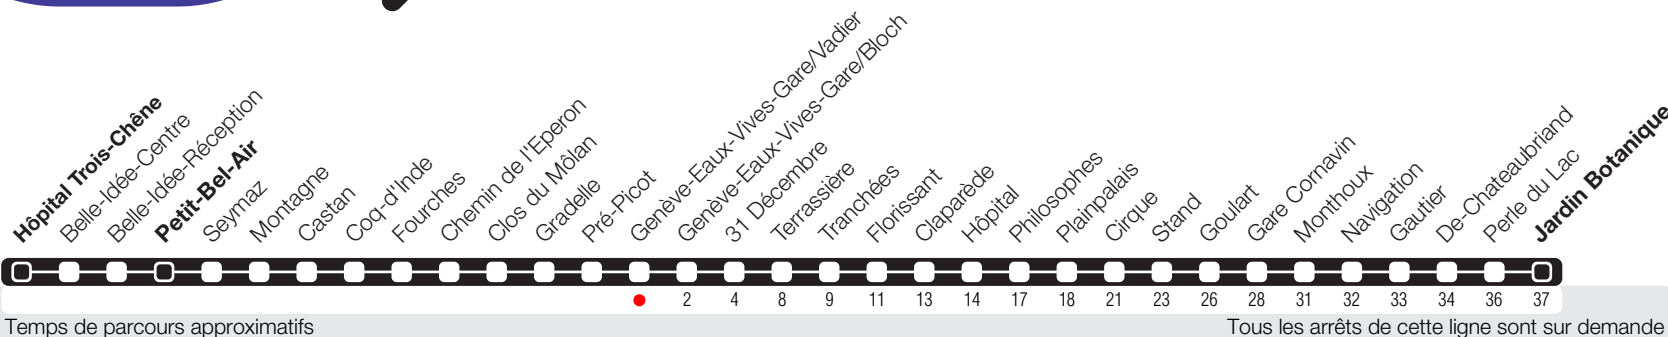

# Genève-Eaux-Vives-Gare/Vadier

Zone 10

Suivez l'état du réseau en direct, avec l'app tpg

## Jardin Botanique

**Horaire valable du 22.02.2021 au 11.12.2021**